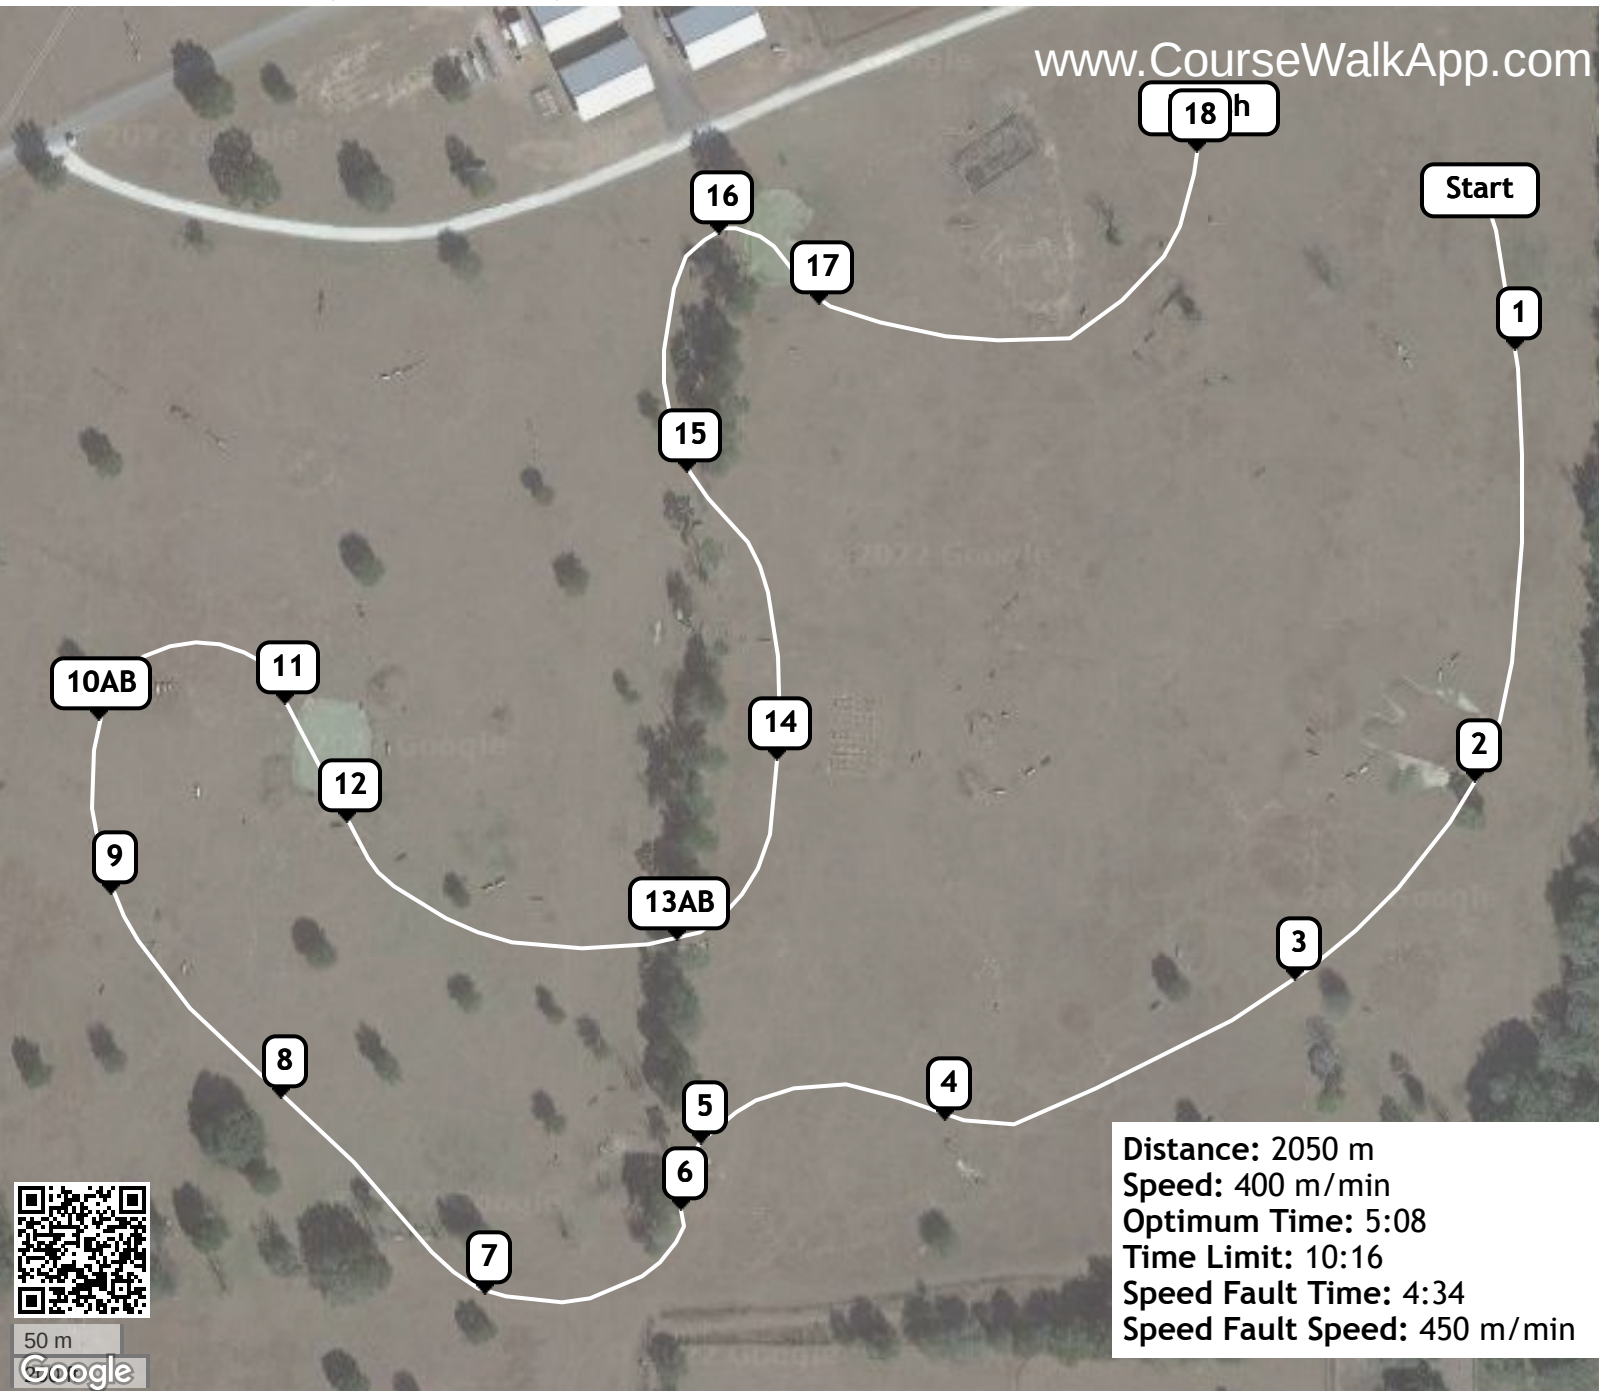

Ocala Fall HT (ID: 31786) - Novice

www.CourseWalkApp.com

- 1 Log Box
- 2 Golden Roll
- 3 Step Table
- 4 Picnic Table
- 5 Coop
- 6 Chevron
- 7 Ditch Wall
- 8 Wagon
- 9 Birch Palisade
- 10AB Table - Corner
- 11 Log Ramp
- 12 Hanging Log
- 13AB Coffin
- 14 Sharks Tooth
- 15 Ramp
- 16 Log
- 17 Aquaduct
- 18 Pole Table

50 m
Google