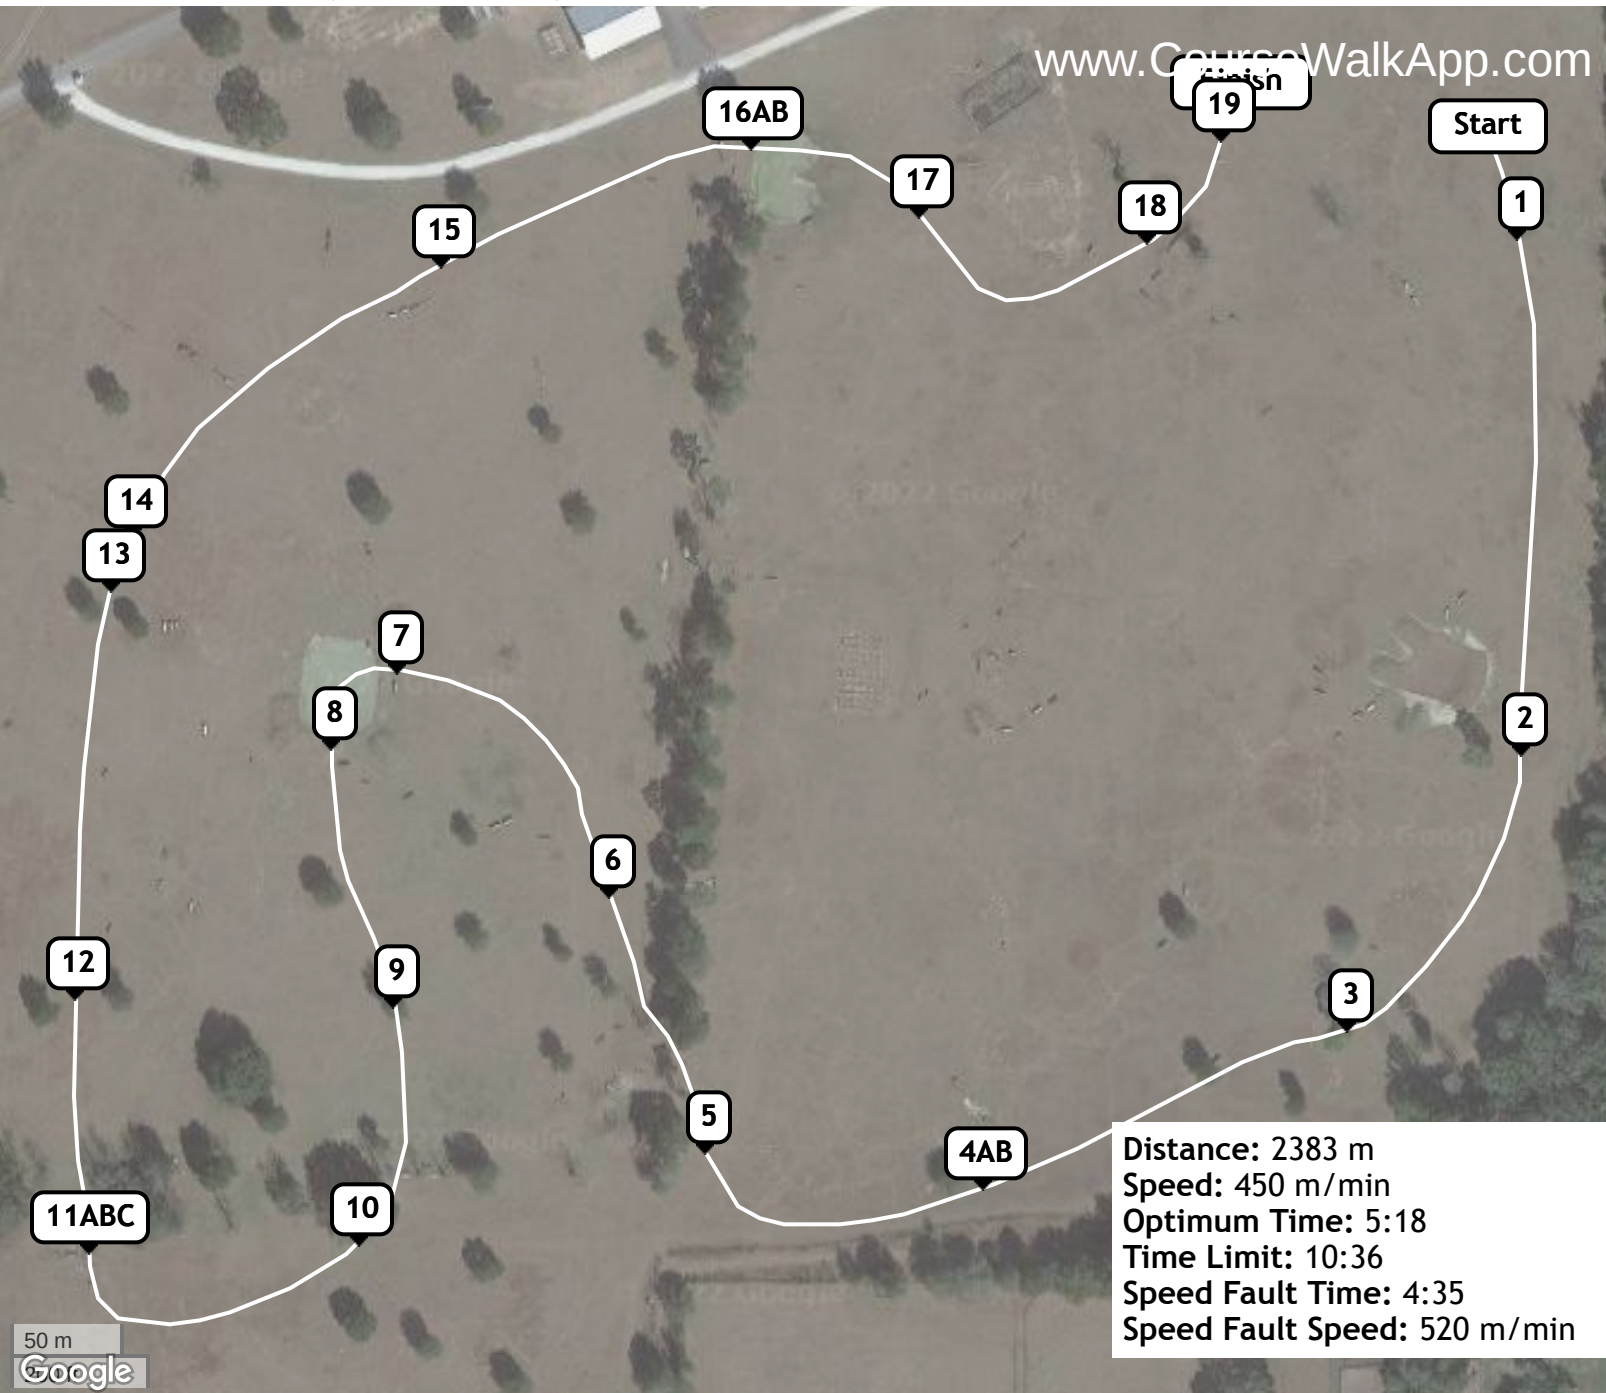

Ocala Fall HT (ID: 31784) - Training

- 1 Log Box
- 2 Golden Roll
- 3 Step Table
- 4AB Cabins
- 5 Coop
- 6 Blue Picnic Table
- 7 Brush Roll
- 8 Log Ramp
- 9 Wagon
- 10 Oxer
- 11ABC Coffin
- 12 Flat Top
- 13 Cut Out
- 14 Corner
- 15 Ramp
- 16AB FHP Splash
- 17 Sharks Tooth
- 18 Flat Top Cabin
- 19 Pole Table