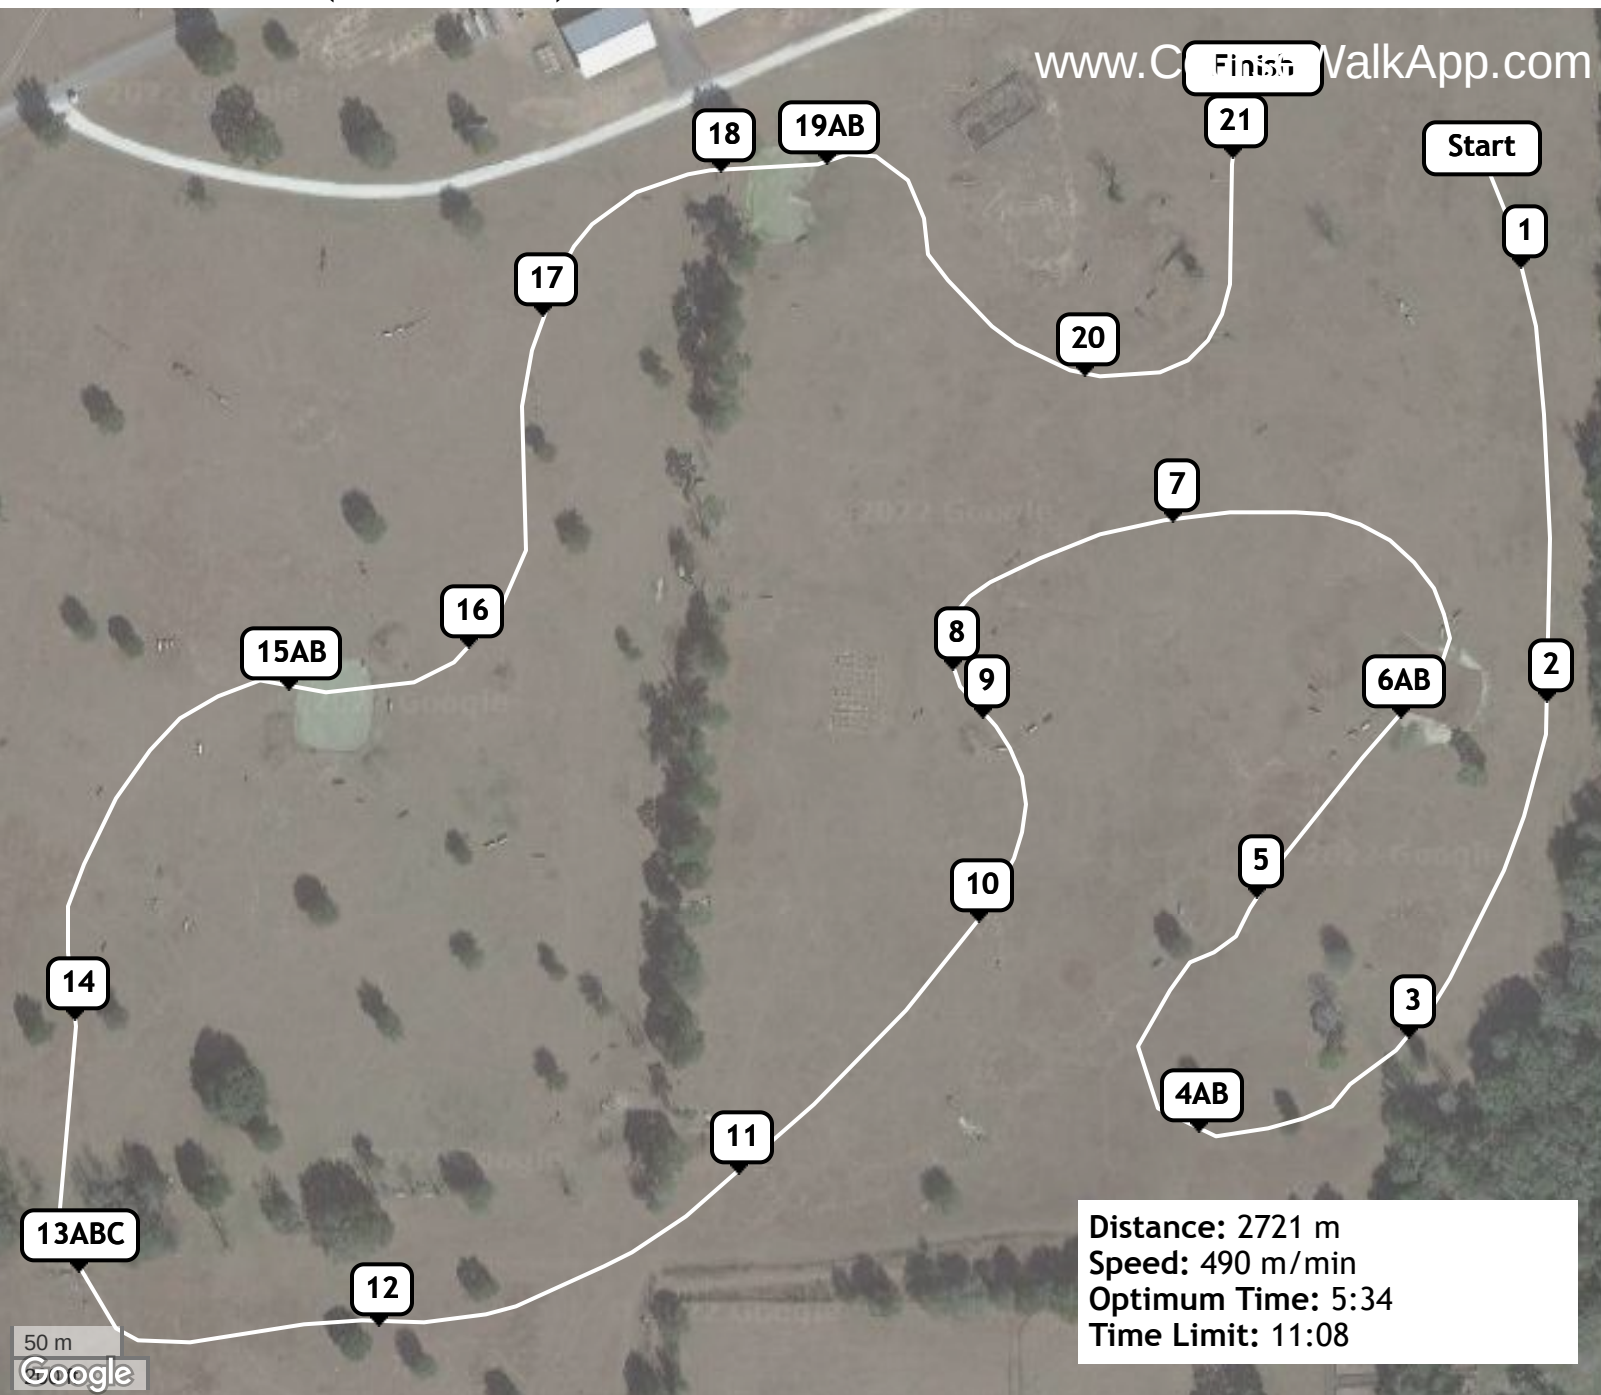

Ocala Fall HT (ID: 31783) - Modified

- 1 Log Box
- 2 Green Roll
- 3 Blue Table
- 4AB Cabins
- 5 Grey Table
- 6AB Quarry
- 7 Flat Top Cabin
- 8 Roll
- 9 Chevron
- 10 Ramp
- 11 Wagon
- 12 Oxer
- 13ABC Coffin
- 14 MIM Table
- 15AB FHP Spring
- 16 Brush Roll
- 17 Ramp
- 18 Roll
- 19AB FHP Splash
- 20 Flat Top Cabin
- 21 Pole Table