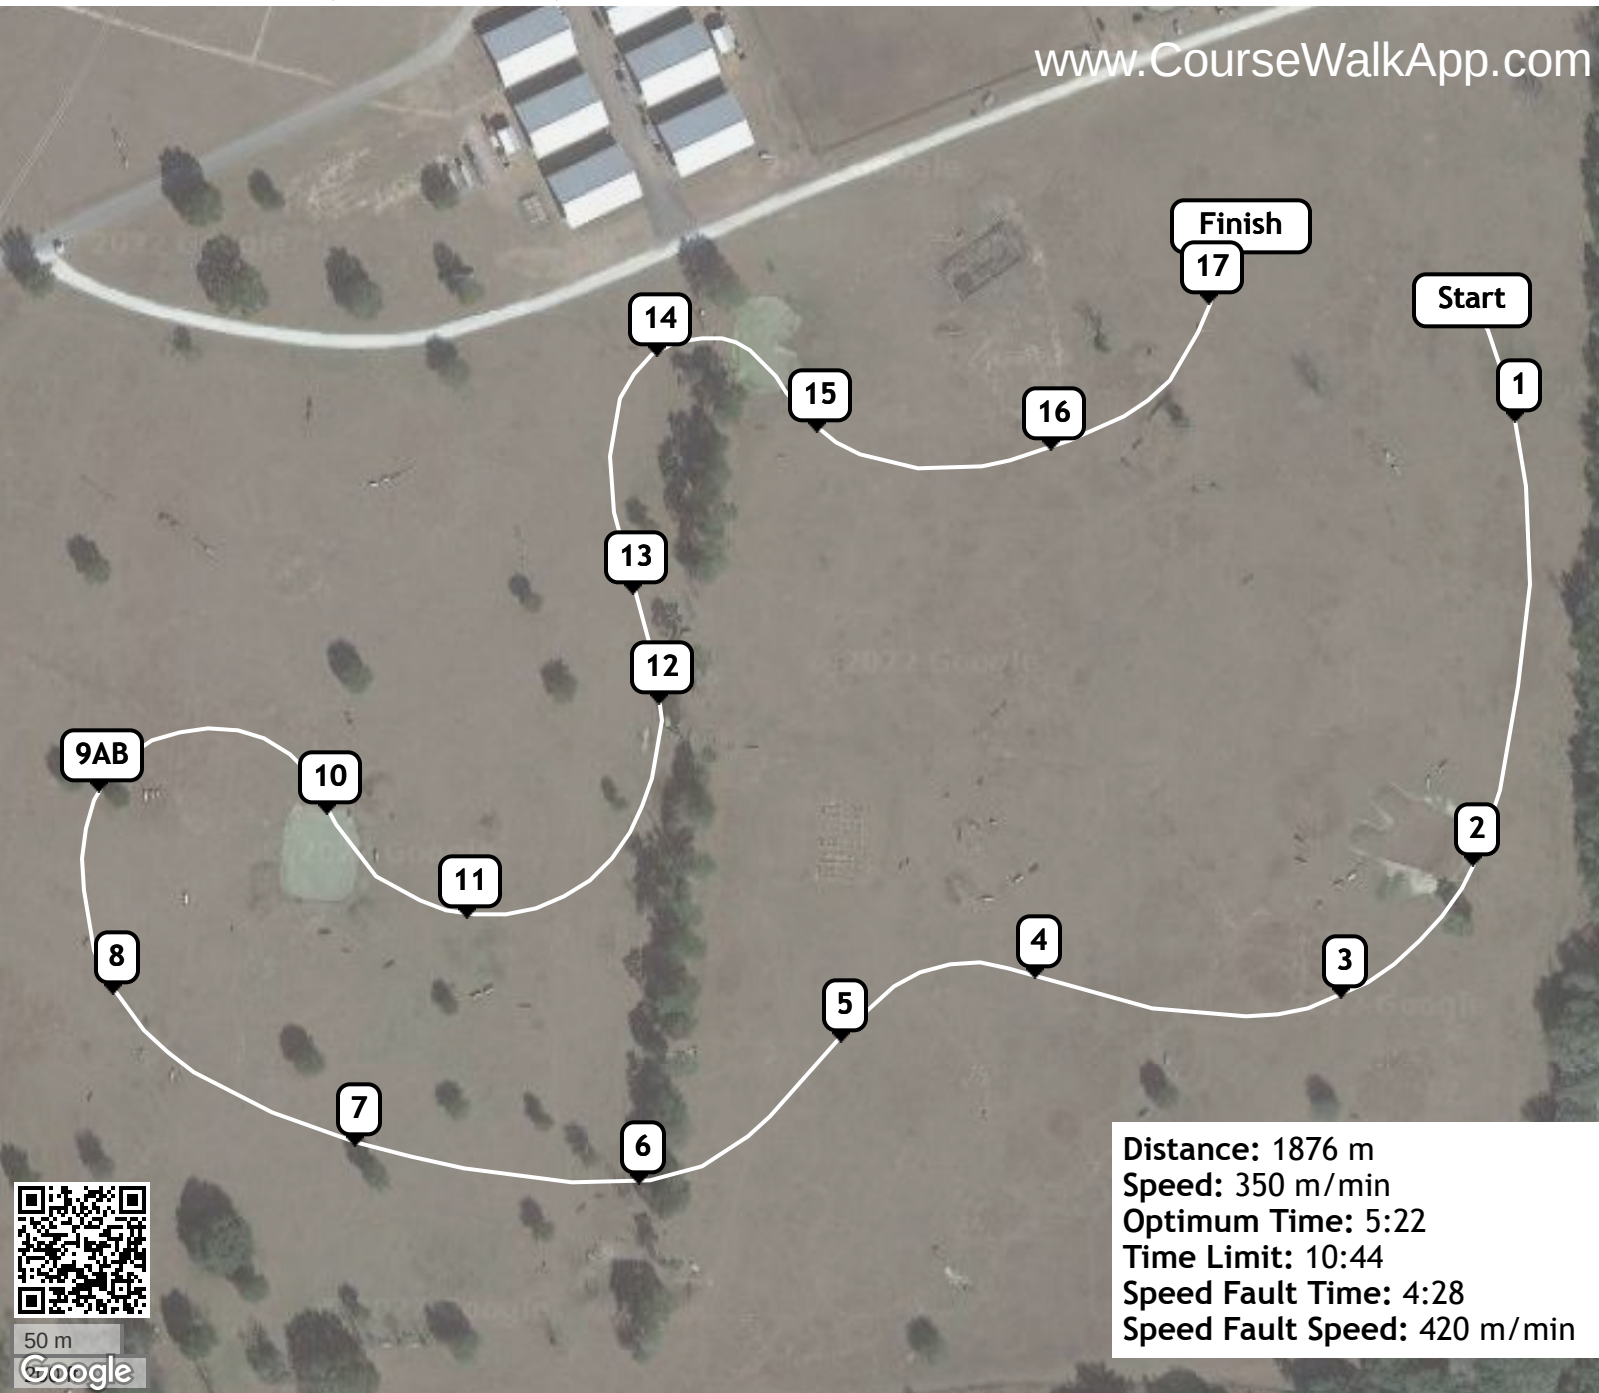

Ocala Fall HT (ID: 31787) - Bn

www.CourseWalkApp.com

- 1 Log
- 2 Golden Roll
- 3 Step Table
- 4 Cut Out Table
- 5 Birch Palisade
- 6 Ditch Wall
- 7 Wagon
- 8 Flat Top
- 9AB Rolls
- 10 FHP Spring
- 11 Log Stack
- 12 Ditch
- 13 Ramp
- 14 Log
- 15 Hanging Log
- 16 Green Roll
- 17 Pole Table

50 m
Google