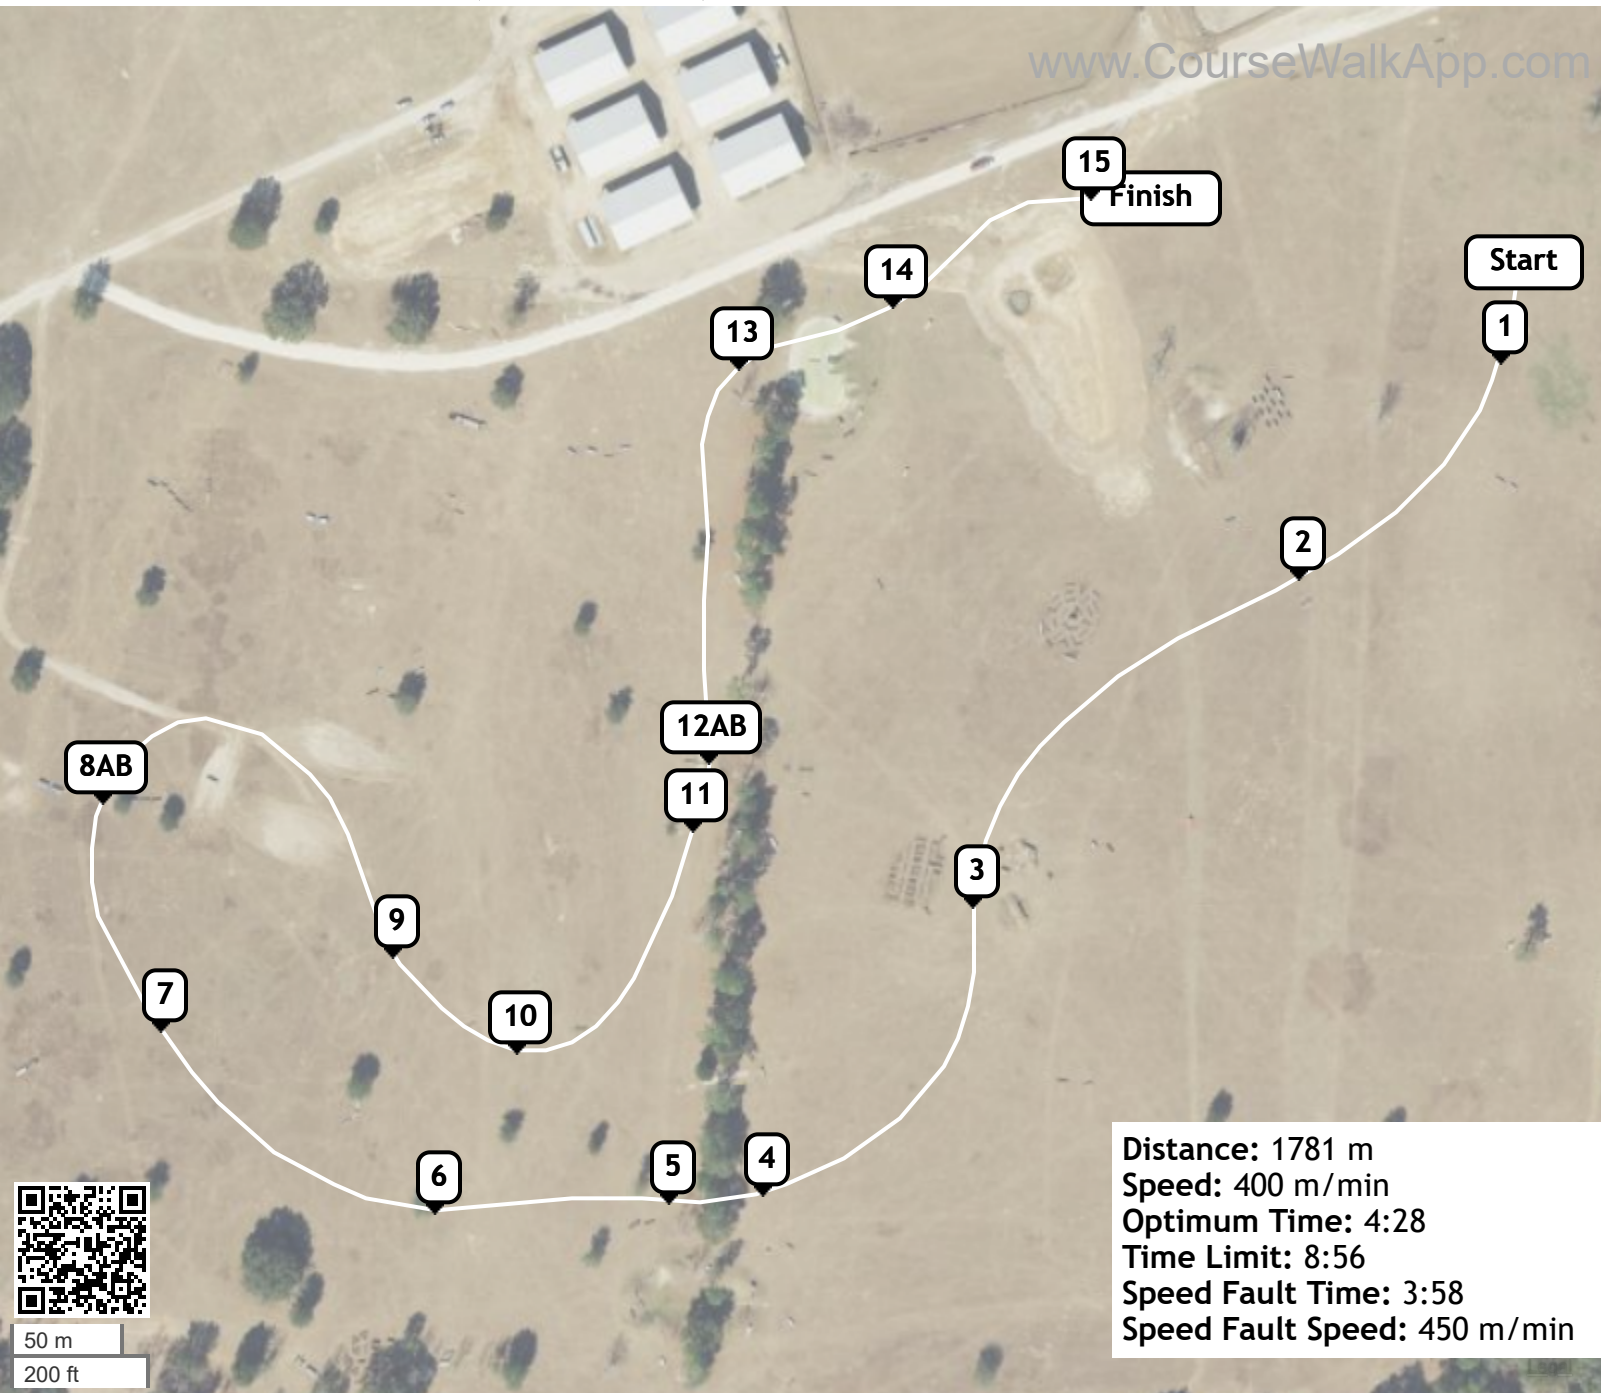

Ocala Summer HT 1 (ID: 28941) - Novice

- 1 Log Box
- 2 Step Table
- 3 Picnic Table
- 4 Golden Roll
- 5 Corner
- 6 Ditch Wall
- 7 Brown Table
- 8AB Roll - Chevron
- 9 Coop
- 10 Wagon
- 11 Aquaduct
- 12AB Ditch - Log Ramp
- 13 Sharks Tooth
- 14 Brush Roll
- 15 Pole Table

Distance: 1781 m
Speed: 400 m/min
Optimum Time: 4:28
Time Limit: 8:56
Speed Fault Time: 3:58
Speed Fault Speed: 450 m/min

50 m
200 ft